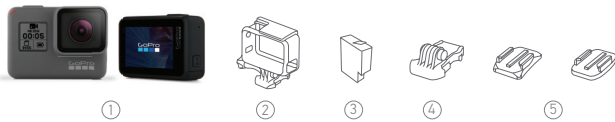

## La mejor GoPro de todas.

HERO5 Black es la GoPro más potente y fácil de usar, gracias al video en 4K, el control por voz, su único botón, la pantalla táctil y el diseño sumergible. Video estabilizado y uniforme, audio clarísimo y fotos de calidad profesional, junto con GPS, convierten a HERO5 Black en la mejor GoPro. Carga tu contenido directamente a tu cuenta GoPro Plus en la nube para acceder fácilmente desde tu teléfono.<sup>1</sup>

### INCLUYE

1. Cámara HERO5 Black
2. The Frame (HERO5 Black)
3. Batería recargable (HERO5 Black)
4. Hebilla de montaje
5. Soportes adhesivos curvos y planos
6. Cable USB-C (no se muestra)

### Comodidad

- Con solo presionar una vez el obturador, se enciende la cámara y comienza a grabar automáticamente.
- Con un diseño duradero, HERO5 Black es sumergible hasta 10 m (33 ft) sin una carcasa.
- Previsualiza y reproduce tus tomas, modifica la configuración y recorta el contenido, todo desde tu GoPro.
- Disfruta controlando tu GoPro sin las manos con comandos de voz simples.